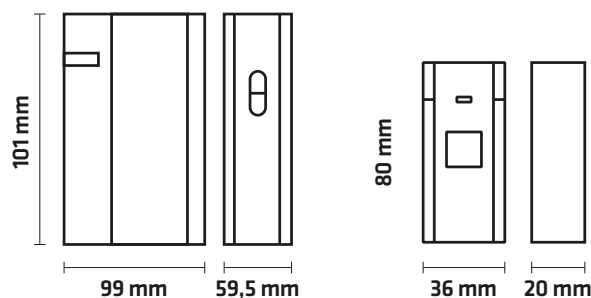

marca	AKAI ENERGY
modelo	1057
alcance	120 mts
alimentación	Pilas (DC) 12V Timbre: 3 pilas AA Pulsador: Pila 23A
color	Blanco / Plata
material	Plástico
ean 13	4958415105703