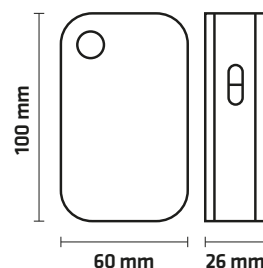

PULSADOR

Pila 23A

marca	AKAI ENERGY
modelo	1056
alcance	120 mts
alimentación	Pilas (DC) 12V Timbre: 3 pilas AA Pulsador: Pila 23A
color	Blanco / Plata
material	Plástico
ean 13	4958415105604