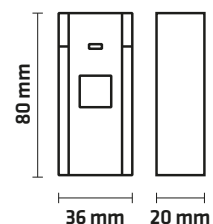

PULSADOR

Pila 23A

marca	AKAI ENERGY
modelo	1056
alcance	120 mts
alimentación	Pilas (DC) 12V Timbre: 3 pilas AA Pulsador: Pila 23A
color	Blanco / Plata
material	Plástico
ean 13	4958415105604