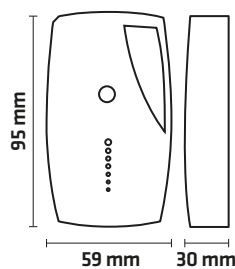

TIMBRE

2 pilas AAA

PULSADOR

Pila 23A

marca	AKAI ENERGY
modelo	1055
alcance	60 mts
alimentación	Pilas (DC) 12V Timbre: 3 pilas AAA Pulsador: Pila 23A
color	Blanco / Azul
material	Plástico
ean 13	4958415105505