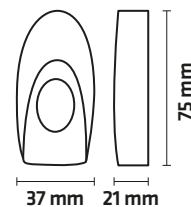

TIMBRES INALÁMBRICOS

Nuevos timbres inalámbricos digitales y analógicos de gran alcance.

ANALÓGICO

ALCANCE 60m

Fácil de montar

Ahorro de energía

36 melodías diferentes

Volumen ajustable

TIMBRE

2 pilas AAA

PULSADOR

Pila 23A

marca	AKAI ENERGY
modelo	1055
alcance	60 mts
alimentación	Pilas (DC) 12V Timbre: 3 pilas AAA Pulsador: Pila 23A
color	Blanco / Azul
material	Plástico
ean 13	4958415105505

3 pilas AAA

PULSADOR

Pila 23A

marca	AKAI ENERGY
modelo	1056
alcance	120 mts
alimentación	Pilas (DC) 12V Timbre: 3 pilas AA Pulsador: Pila 23A
color	Blanco / Plata
material	Plástico
ean 13	4958415105604

DIGITAL SIN INTERFERENCIA