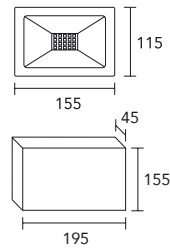

Construido en aluminio inyectado.  
Potencia 100%.

CLÁSICA

CLÁSICA

CLÁSICA

CLÁSICA

|                        |                |                |                |                |
|------------------------|----------------|----------------|----------------|----------------|
| <b>código</b>          | 6603           | 6613           | 6633           | 6643           |
| <b>potencia</b>        | 10 w           | 20 w           | 30 w           | 50 w           |
| <b>flujo luminoso</b>  | 800 lm         | 1600 lm        | 2400 lm        | 4000 lm        |
| <b>temp. color</b>     | 6000 K         | 6000 K         | 6000 K         | 6000 K         |
| <b>equivalencia</b>    | quarzo 50 w    | quarzo 100 w   | quarzo 150 w   | quarzo 200 w   |
| <b>unidad por caja</b> | 10             | 10             | 10             | 10             |
| <b>ean 13</b>          | 4 958415660301 | 4 958415661308 | 4 958415663302 | 4 958415664309 |