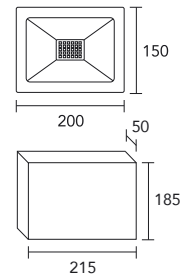

Construido en aluminio inyectado.  
Potencia 100%.

CLÁSICA

CLÁSICA

CLÁSICA

CLÁSICA

|                        |                |                |                |                |
|------------------------|----------------|----------------|----------------|----------------|
| <b>código</b>          | 6603           | 6613           | 6633           | 6643           |
| <b>potencia</b>        | 10 w           | 20 w           | 30 w           | 50 w           |
| <b>flujo luminoso</b>  | 800 lm         | 1600 lm        | 2400 lm        | 4000 lm        |
| <b>temp. color</b>     | 6000 K         | 6000 K         | 6000 K         | 6000 K         |
| <b>equivalencia</b>    | quarzo 50 w    | quarzo 100 w   | quarzo 150 w   | quarzo 200 w   |
| <b>unidad por caja</b> | 10             | 10             | 10             | 10             |
| <b>ean 13</b>          | 4 958415660301 | 4 958415661308 | 4 958415663302 | 4 958415664309 |