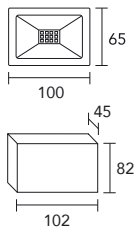

Construido en aluminio inyectado.  
Potencia 100%.

CLÁSICA

CLÁSICA

CLÁSICA

CLÁSICA

|                        |                |                |                |                |
|------------------------|----------------|----------------|----------------|----------------|
| <b>código</b>          | 6603           | 6613           | 6633           | 6643           |
| <b>potencia</b>        | 10 w           | 20 w           | 30 w           | 50 w           |
| <b>flujo luminoso</b>  | 800 lm         | 1600 lm        | 2400 lm        | 4000 lm        |
| <b>temp. color</b>     | 6000 K         | 6000 K         | 6000 K         | 6000 K         |
| <b>equivalencia</b>    | quarzo 50 w    | quarzo 100 w   | quarzo 150 w   | quarzo 200 w   |
| <b>unidad por caja</b> | 10             | 10             | 10             | 10             |
| <b>ean 13</b>          | 4 958415660301 | 4 958415661308 | 4 958415663302 | 4 958415664309 |