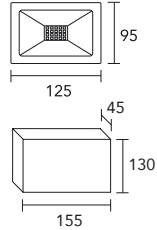

Construido en aluminio inyectado.  
Potencia 100%.

CLÁSICA

CLÁSICA

CLÁSICA

CLÁSICA

|                        |                |                |                |                |
|------------------------|----------------|----------------|----------------|----------------|
| <b>código</b>          | 6603           | 6613           | 6633           | 6643           |
| <b>potencia</b>        | 10 w           | 20 w           | 30 w           | 50 w           |
| <b>flujo luminoso</b>  | 800 lm         | 1600 lm        | 2400 lm        | 4000 lm        |
| <b>temp. color</b>     | 6000 K         | 6000 K         | 6000 K         | 6000 K         |
| <b>equivalencia</b>    | quarzo 50 w    | quarzo 100 w   | quarzo 150 w   | quarzo 200 w   |
| <b>unidad por caja</b> | 10             | 10             | 10             | 10             |
| <b>ean 13</b>          | 4 958415660301 | 4 958415661308 | 4 958415663302 | 4 958415664309 |