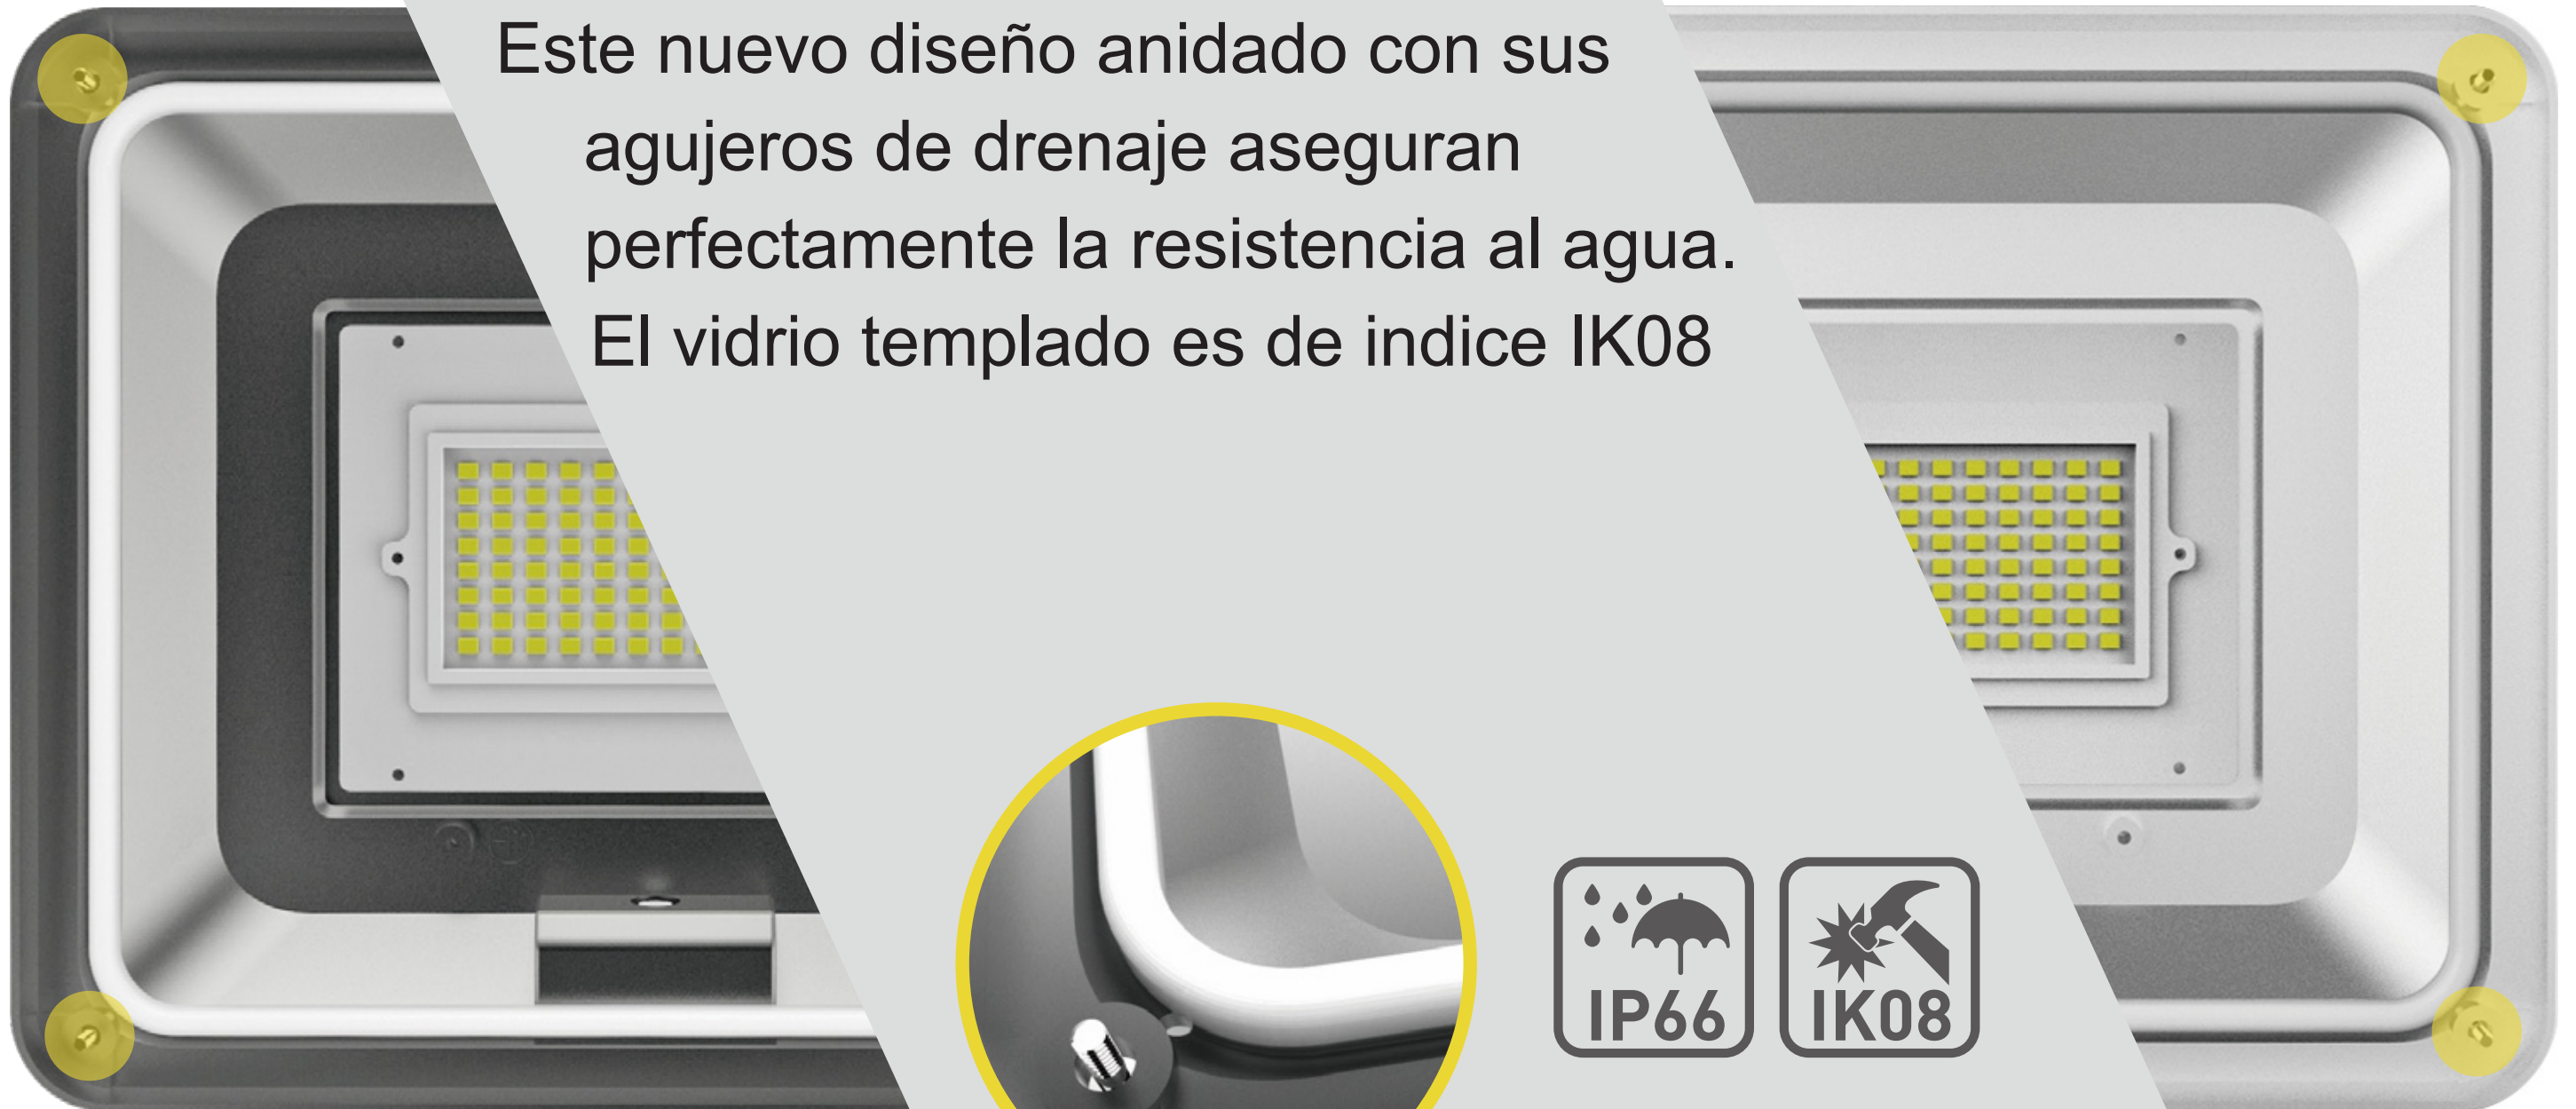

Nueva Linea de Reeflectores

Linea de exterior

Linea de Reflectores

AKAI ENERGY

10W/20W/30W/50W

Blanco/Gris/Negro

IP66/IK08

Despiece Reflectores

El nuevo diseño permite incorporar el driver en el interior de la estructura, haciendolo mas liviano

Este nuevo diseño garantiza la disipación de una gran cantidad de calor.

Ademas tiene una apariencia mas elegante y es sustancialmente diferente al resto de los reflectores tradicionales.

Modelo Publico

Modelo Privado
AKAI ENERGY

Gran cantidad de luz emitida en relación
a la superficie de la fuente luminosa
Creando mejores efectos visuales

Este nuevo diseño anidado con sus agujeros de drenaje aseguran perfectamente la resistencia al agua. El vidrio templado es de índice IK08