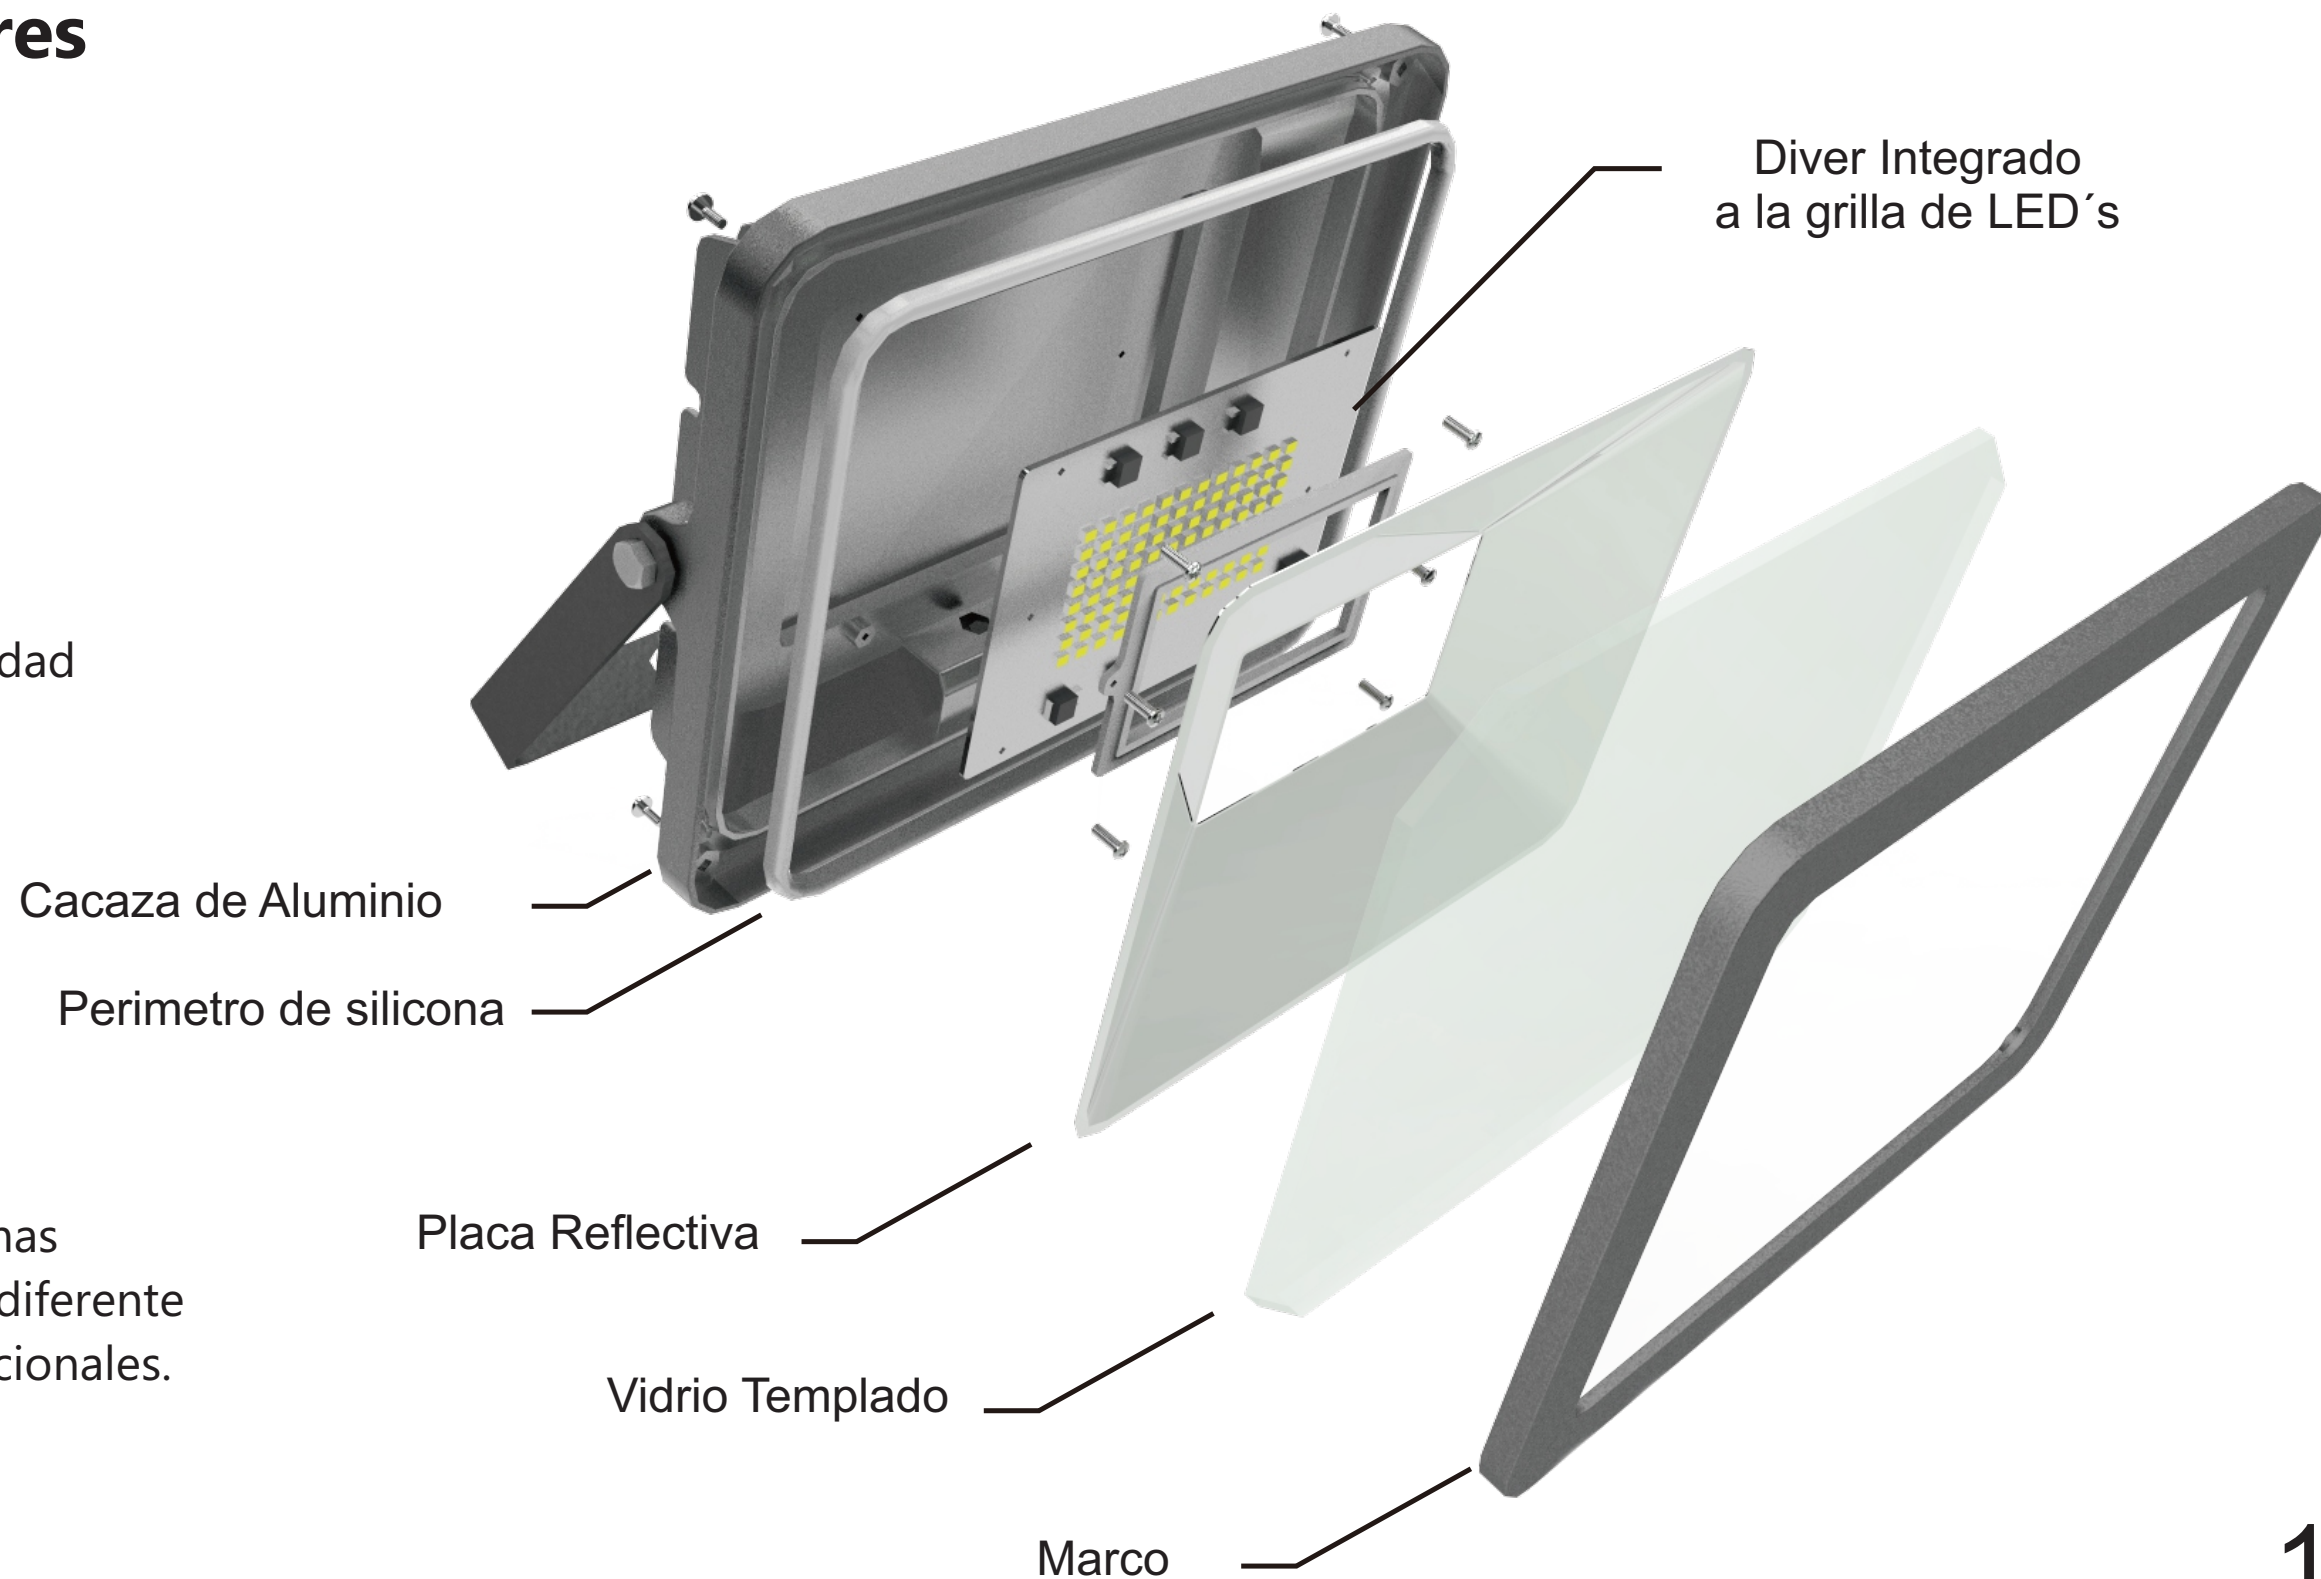

Nueva Linea de Reeflectores

Linea de exterior

Linea de Reflectores

AKAI ENERGY

10W/20W/30W/50W

Blanco/Gris/Negro

IP66/IK08

Despiece Reflectores

El nuevo diseño permite incorporar el driver en el interior de la estructura, haciendolo mas liviano

Este nuevo diseño garantiza la disipación de una gran cantidad de calor.

Ademas tiene una apariencia mas elegante y es sustancialmente diferente al resto de los reflectores tradicionales.

Modelo Publico

Modelo Privado
AKAI ENERGY

Gran cantidad de luz emitida en relación
a la superficie de la fuente luminosa
Creando mejores efectos visuales

Este nuevo diseño anidado con sus agujeros de drenaje aseguran perfectamente la resistencia al agua. El vidrio templado es de índice IK08

Características

Watts:	10w	20w	30w	50w
Lumens:	80lm/w	80lm/w	80lm/w	80lm/w
Tensión:	200~240 Vac	200~240 Vac	200~240 Vac	200~240 Vac
Cos :	>0.9	>0.9	>0.9	>0.9
CRI (Ra):	>80	>80	>80	>80
Ángulo:	120°	120°	120°	120°
Dimensión:	131x110x33 mm	182x152x36 mm	182x152x36 mm	233x200x40 mm
Vida Útil:	>30,000hrs	>30,000hrs	>30,000hrs	>30,000hrs
Cant por Bulto:	40 Un/Caja	20 Un/Caja	20 Un/Caja	10 Un/Caja