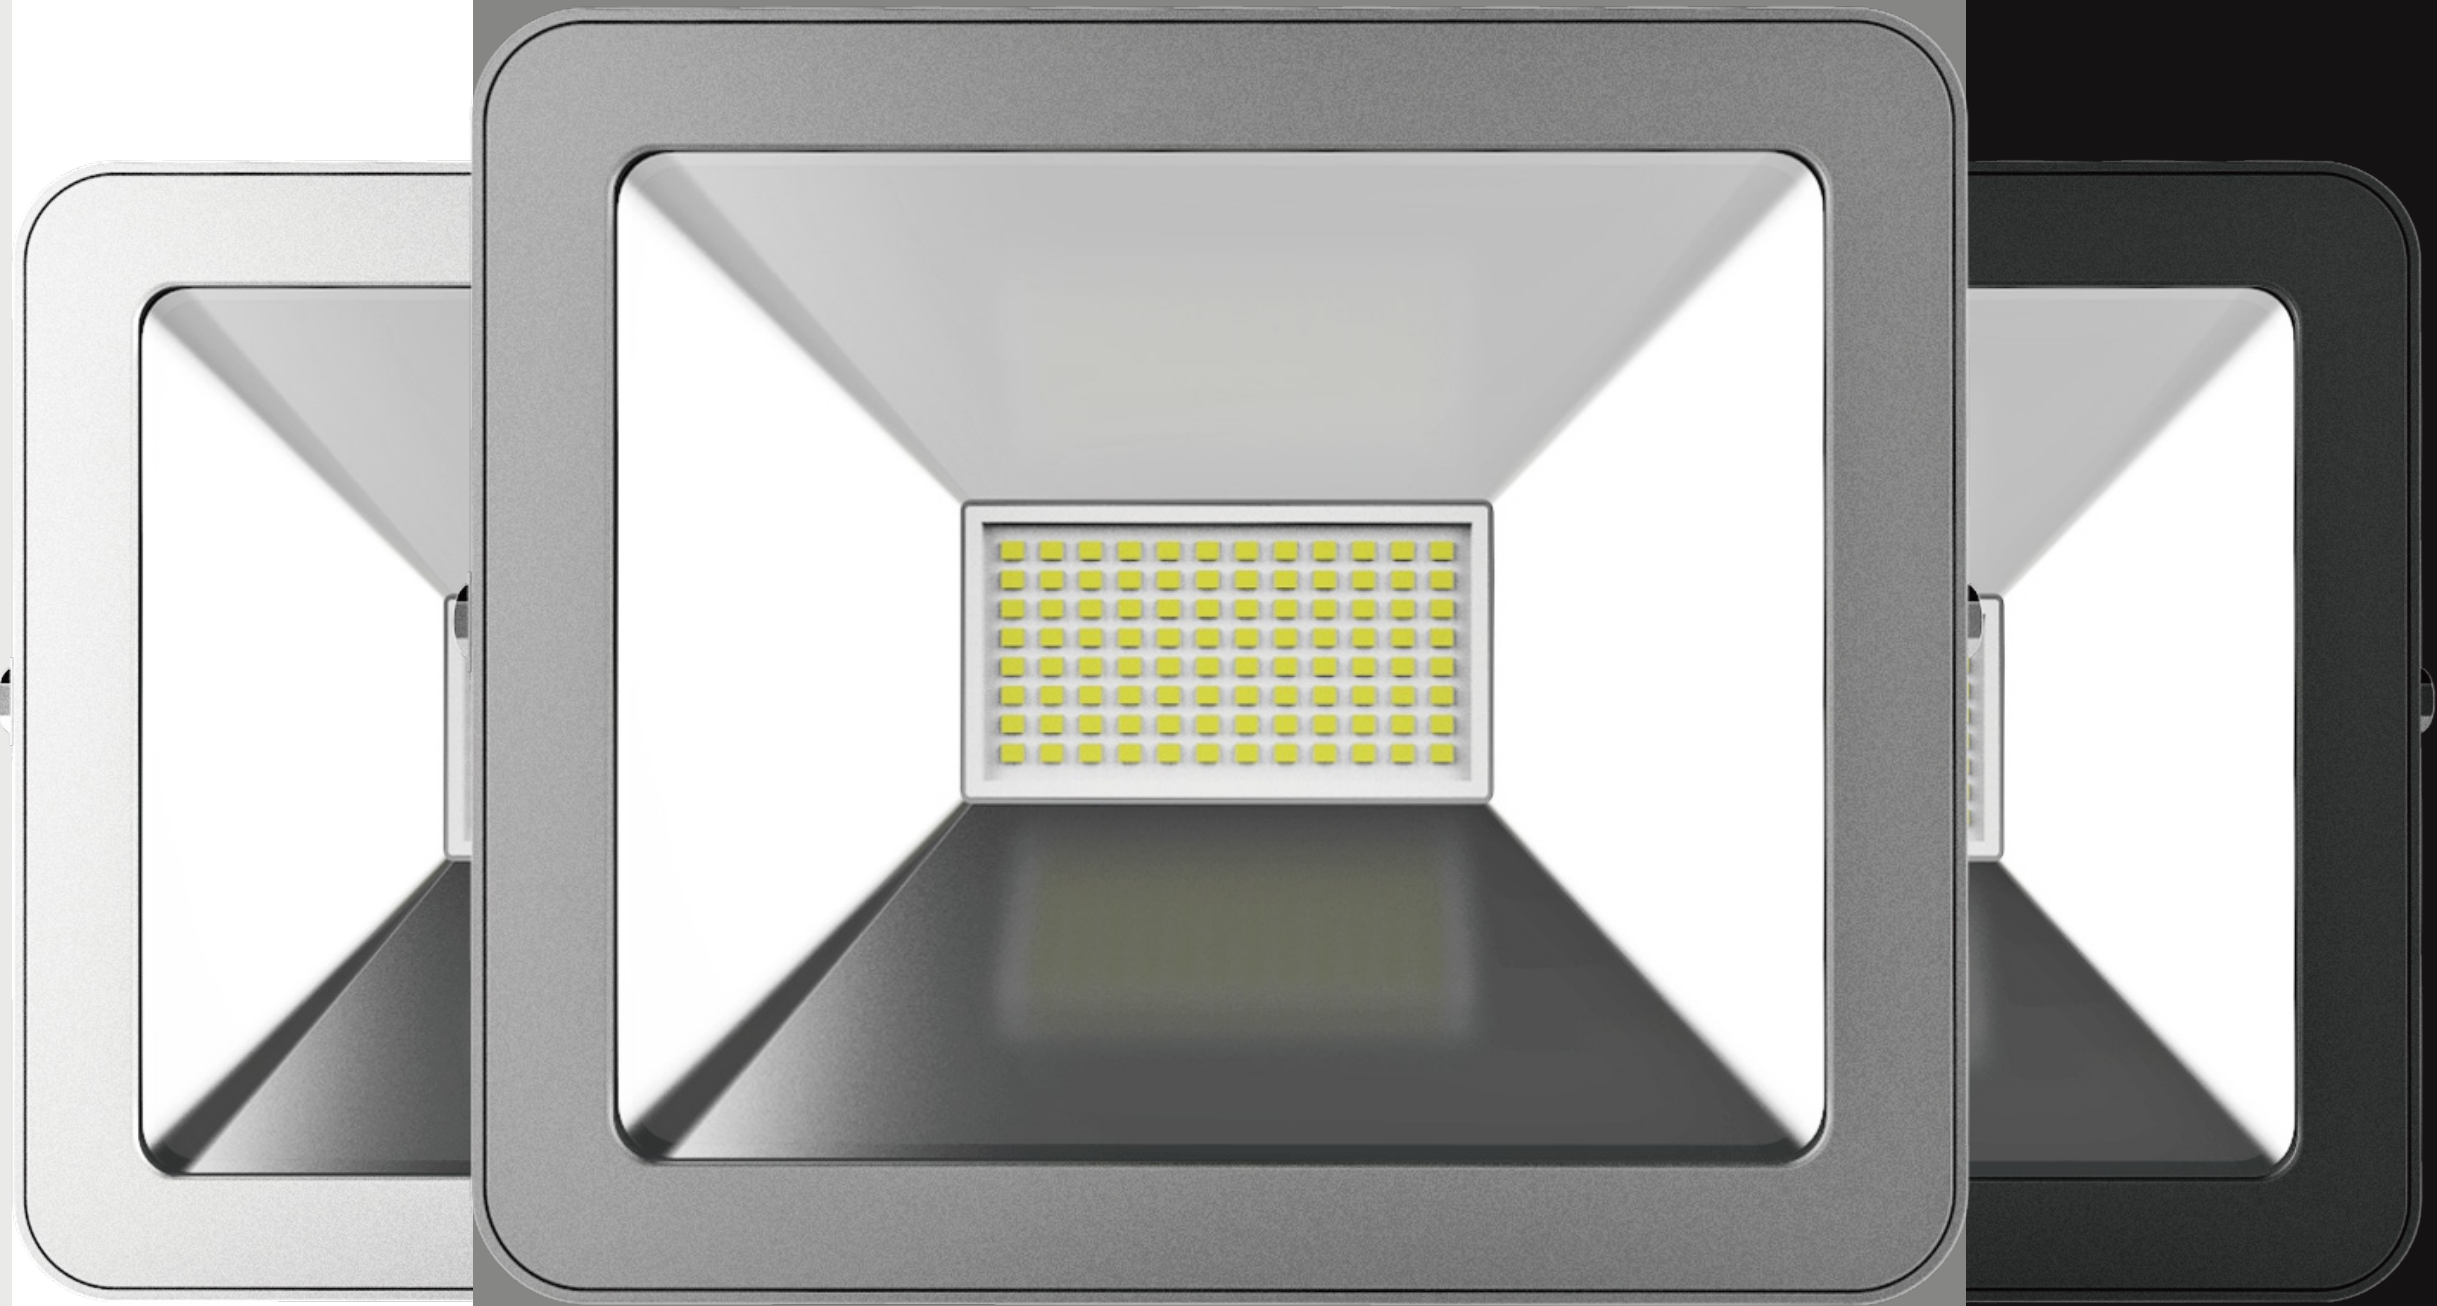

Nueva Linea de Reeflectores

Linea de exterior

Linea de Reflectores

AKAI ENERGY

10W/20W/30W/50W

Blanco/Gris/Negro

IP66/IK08

Despiece Reflectores

El nuevo diseño permite incorporar el driver en el interior de la estructura, haciendolo mas liviano

Este nuevo diseño garantiza la disipación de una gran cantidad de calor.

Ademas tiene una apariencia mas elegante y es sustancialmente diferente al resto de los reflectores tradicionales.

Modelo Publico

Modelo Privado
AKAI ENERGY

Gran cantidad de luz emitida en relación
a la superficie de la fuente luminosa
Creando mejores efectos visuales

Este nuevo diseño anidado con sus agujeros de drenaje aseguran perfectamente la resistencia al agua. El vidrio templado es de índice IK08

Características

Watts:	10w	20w	30w	50w
Lumens:	80lm/w	80lm/w	80lm/w	80lm/w
Tensión:	200~240 Vac	200~240 Vac	200~240 Vac	200~240 Vac
Cos :	>0.9	>0.9	>0.9	>0.9
CRI (Ra):	>80	>80	>80	>80
Ángulo:	120°	120°	120°	120°
Dimensión:	131x110x33 mm	182x152x36 mm	182x152x36 mm	233x200x40 mm
Vida Útil:	>30,000hrs	>30,000hrs	>30,000hrs	>30,000hrs
Cant por Bulto:	40 Un/Caja	20 Un/Caja	20 Un/Caja	10 Un/Caja