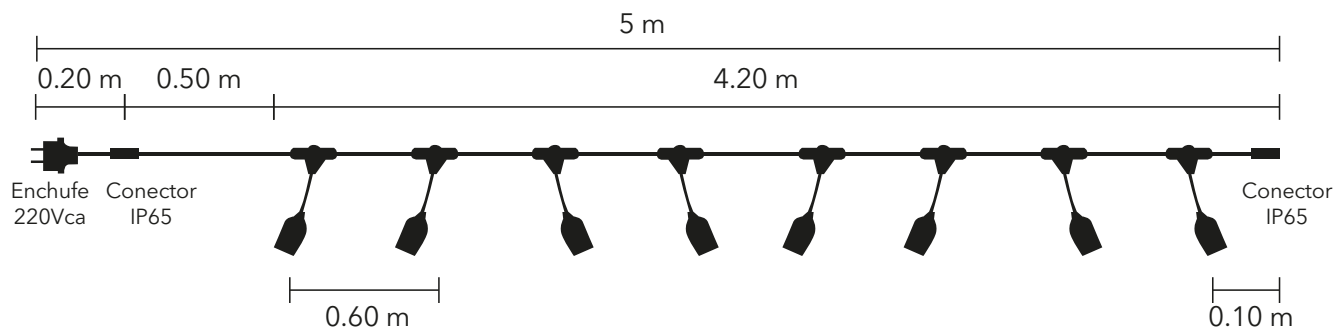

USD
22
+ IVA

GUIRNALDA ENCADENABLE

Apto para interior y exterior.
Con 5 metros de longitud total.
Encadenable hasta 4 uniones máx.

GUIRNALDA ENCADENABLE

GARANTÍA: 6 meses

5 mts longitud total

Apto para uso
INTERIOR/EXTERIOR

- 8 PORTALÁMPARAS E27
- 4 UNIONES MÁXIMO

Conector normalizado
IRAM 2063

Conectores IP65
para unir segmentos

Portalámparas E27

Portalámparas de
PVC flexibles

Ojales de sujeción

USD
22
+ IVA

marca	AKAI ENERGY
modelo	9000
descripción	Guirnalda con portalámparas
alimentación	220 Vca 50/60 Hz
cantidad máx. de uniones	4 segmentos (20 mts)
portalámparas	E27
aislación	IP65
longitud total	5 metros
ean 13	4958415900001

VINTAGE

código	3307
potencia	6 w
flujo luminoso	600 lm
temp. color	3000 K