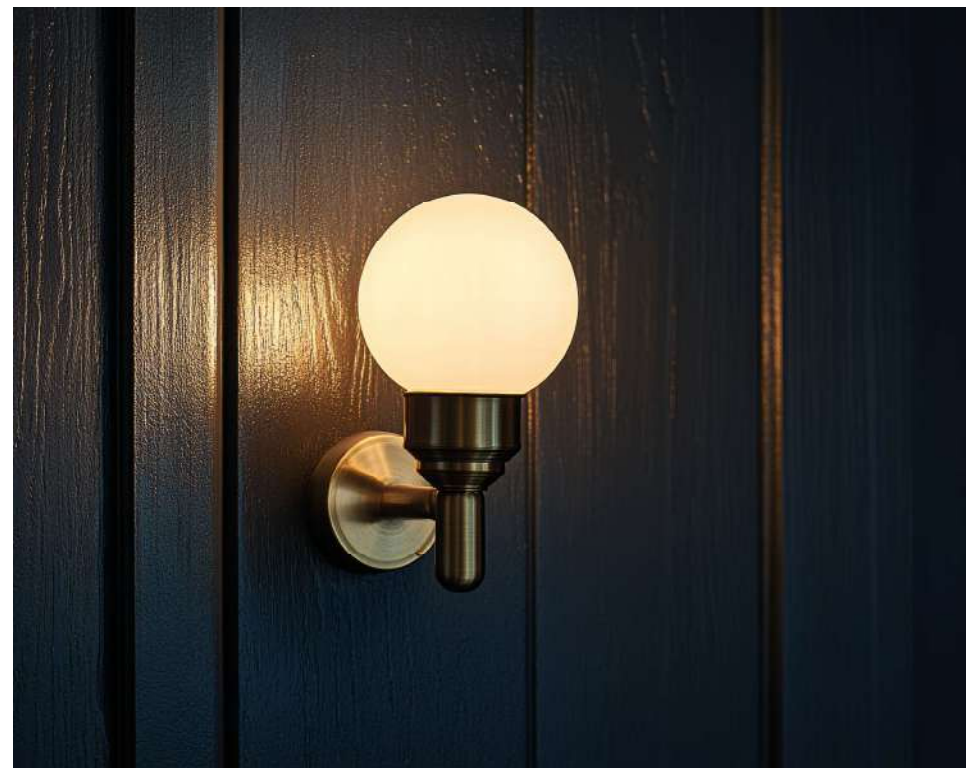

Globo

Ideal para:

- Lámparas colgantes decorativas
- Espejos de baño y tocadores
- Bares y locales gastronómicos

Voltaje
100-250Vca

Frecuencia
50/60Hz

Vida útil
20.000

Aislación
IP 20

Conexión
E27

Cilíndrica

Ideal para:

- Iluminación decorativa en apliques de pared
- Pasillos y halls de entrada
- Comercios con diseño moderno y minimalista.

G4

Ideal para:

- Luminarias de bajo perfil y tamaño reducido
- Campanas, vitrinas y muebles
- Apliques decorativos y spots pequeños