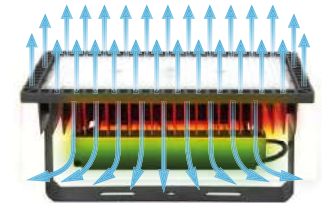

Disipador de calor de aluminio 6063: la temperatura máxima de la carcasa es de solo 54.5°C después de 4 horas de trabajo continuo (a temperatura ambiente 28°C)