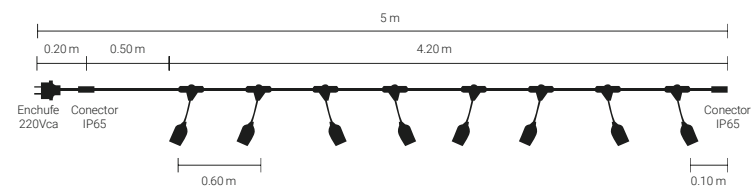

Guirnaldas

Ideal para:

- Patios, terrazas y balcones
- Eventos, fiestas y casamientos
- Bares y restaurantes al aire libre

Garantía
6 meses

SKU	Imagen	Descripción	Alcance	Tipo	Color	U. Caja	EAN
9000		8 portalámparas E27 4 uniones máximo	5mts	Interior y exterior	Negro	20	4985415900001
9001		8 portalámparas E27 4 uniones máximo	5mts	Interior y exterior	Blanco	20	4985415900100